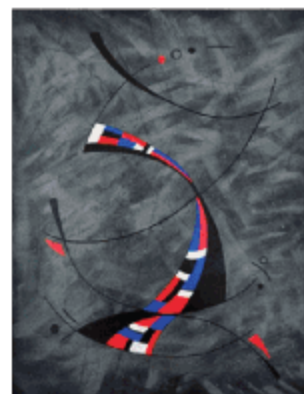

Directora de la Bienal Internacional
de Arte Contemporáneo de Argentina

mebeneito@gmail.com
www.bienaldearte.com.ar

Toxicow
CARLOS SCARAMELLA
30,3 x 24,8 in.

S/ Título
MARIANO CINAT
19,7 x 23,6 in.

Plot twist I
LAURA BUNSOW
31,5 x 23,6 in.